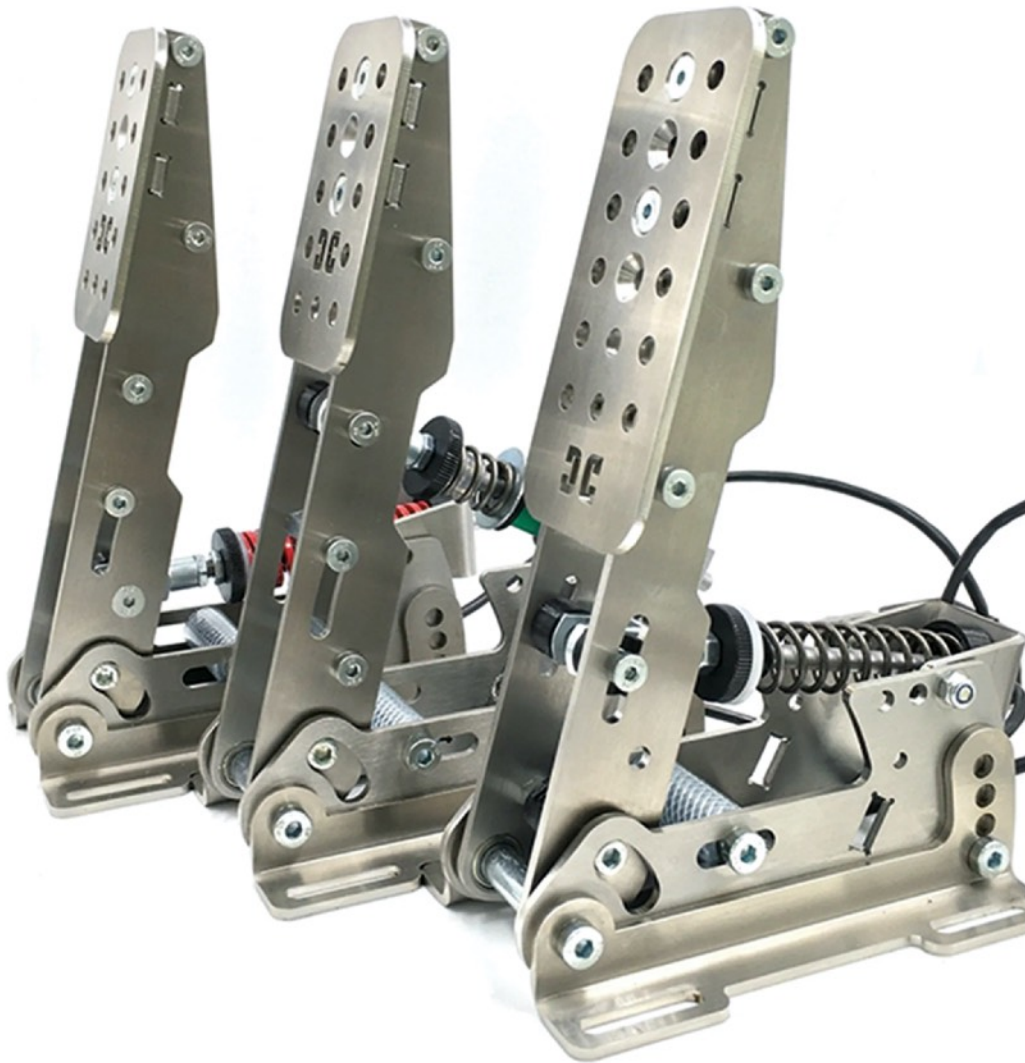

DC SIM RACING

WWW.SIMBELGIUM.BE | INFO@SIMBELGIUM.BE | +32 (0) 486 13 65 44