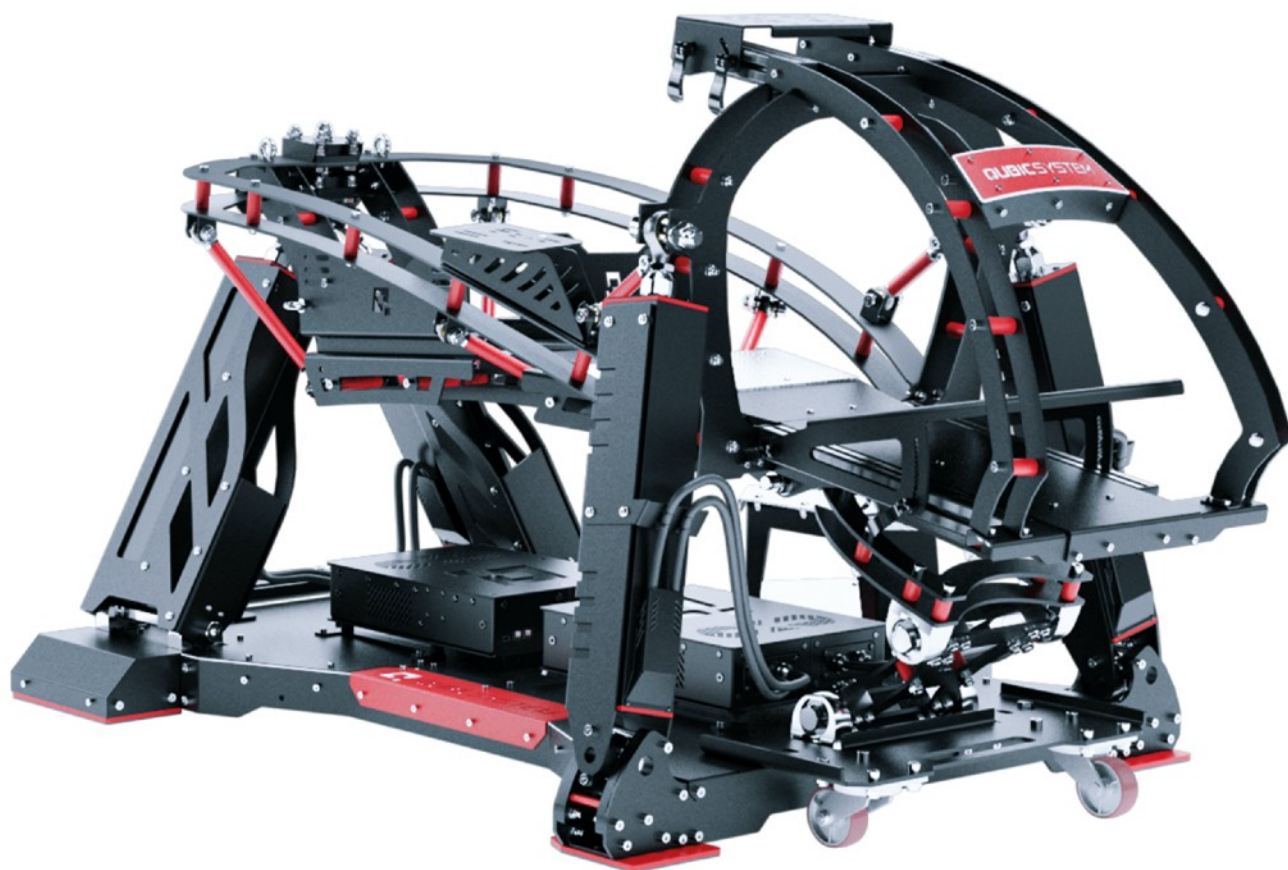

QS-V20

QUBICSYSTEM

Le QS-V20 est un cockpit de mouvement 4DoF étendu, conçu pour la simulation de voitures de course professionnelles, destiné à la fois à la formation des pilotes et aux amateurs de simulation de course.

Le système de mouvement basé sur la technologie de l'actionneur linéaire le plus rapide au monde fournit des niveaux incroyables de retour d'information sur le véhicule au conducteur.

Cette plateforme de mouvement convient aux simulations de rallye, de GT et de F1. De plus, son faible encombrement et sa légèreté permettent de l'adapter à toutes les salles de course.

QUBICSYSTEM

QS-220-PL

QUBICSYSTEM

QS-CH1

QS-CH1 est un produit de formation innovant conçu pour la simulation avancée de divers modes de transport. Son design compact, basé sur la technologie des actionneurs linéaires, permet au conducteur de se déplacer dans le monde virtuel grâce à l'application de stimuli du monde réel.